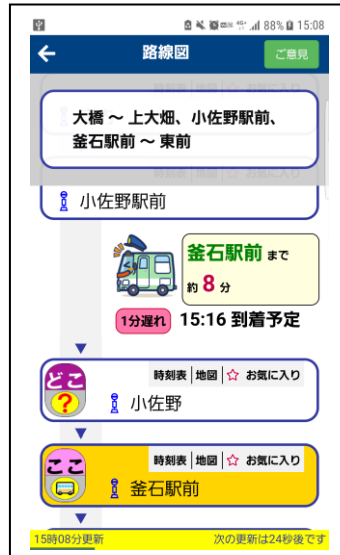

この度、さらに便利にバスをご利用いただけるよう、アーティサン株式会社（本社：東京都調布市、代表取締役社長：小山 才喜、以下 アーティサン）が提供するバスロケーションシステム「バス予報」と連携し、釜石エリアでのバス位置表示サービスを開始します。この連携サービスを利用することで、時刻表に基づく経路検索結果から、実際のバスの運行や遅延の状況を手元のスマートフォンで確認できるようになります。

今後も、岩手県交通を利用する皆様の利便性を向上するために、「経路・時刻・運賃検索サービス」の改善や機能アップに努めてまいります。

◇サービスイメージ

↑ 出発地、到着地を入れて検索していただくと、検索結果の下に「バス予報」のバナーが表示されます。

(現在は釜石エリアのみの対応です)

↓「バス予報」のバナーをクリックしていただくと、「バス予報」に遷移し、バスの運行状況を確認することができます。

◇経路・時刻・運賃検索サービス URL

<https://busnavi.iwatekenkotsu.co.jp/route>

◇経路・時刻・運賃検索サービスのポイント