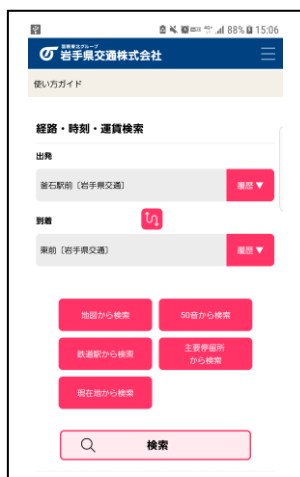

NEWS RELEASE

2020年1月23日
 岩手県交通株式会社
 ジョルダン株式会社
 アーティサン株式会社

～ 路線バス利用の利便性向上に向けて ～
**岩手県交通の「経路・時刻・運賃検索サービス」とバスロケーションシステム
 「バス予報」が連携し、より便利に、使いやすくなります！**

岩手県交通株式会社（本社：岩手県盛岡市、代表取締役会長兼社長：本田 一彦 以下岩手県交通）とジョルダン株式会社（本社：東京都新宿区、代表取締役社長：佐藤 俊和 以下 ジョルダン）は、バスを便利に安心してご利用いただけるよう、2017年10月1日（日）より岩手県交通のHP（ホームページ）上において「経路・時刻・運賃検索サービス」を提供しております。同サービスは現在、月間30万PVを超えるなど、多くの人に利用されています。

この度、さらに便利にバスをご利用いただけるよう、アーティサン株式会社（本社：東京都調布市、代表取締役社長：小山 才喜、以下 アーティサン）が提供するバスロケーションシステム「バス予報」と連携し、釜石エリアでのバス位置表示サービスを開始します。この連携サービスを利用することで、時刻表に基づく経路検索結果から、実際のバスの運行や遅延の状況を手元のスマートフォンで確認できるようになります。

今後も、岩手県交通を利用する皆様の利便性を向上するために、「経路・時刻・運賃検索サービス」の改善や機能アップに努めてまいります。

◇サービスイメージ

↑ 出発地、到着地を入れて検索していただくと、検索結果の下に「バス予報」のバナーが表示されます。

(現在は釜石エリアのみの対応です)

↓「バス予報」のバナーをクリックしていただくと、「バス予報」に遷移し、バスの運行状況を確認することができます。

◇経路・時刻・運賃検索サービス URL

<https://busnavi.iwatekenkotsu.co.jp/route>

◇経路・時刻・運賃検索サービスのポイント

ポイント1

誰でもすぐに使えるデザイン

ポイント2

見る人の印象に残る色合い

ポイント3

親しみやすいイラスト表示

※記載された製品の仕様、サービス内容、問合せ先などについては、発表日現在のものであり、予告なしに変更されることがあります。

※記載されている会社名、製品名および名称は各社の登録商標または商標です。