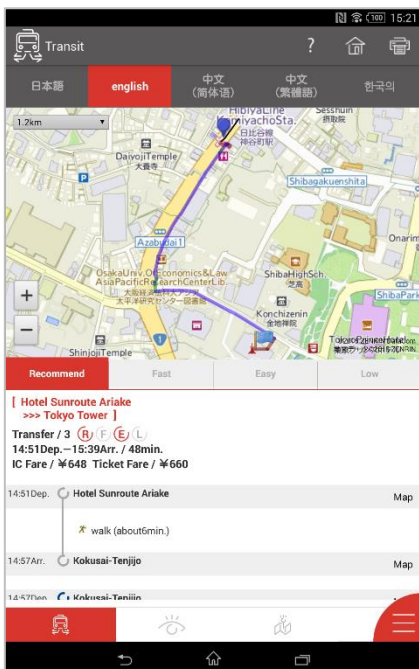

今後もジョルダンでは、過去最高の訪日客数を記録し今後も増加が見込まれる訪日外国人旅行客に向けて、日本の公共交通機関を便利に快適に利用していただけるソリューションを展開して参ります。

「乗換案内Visit」について

こちらの「乗換案内Visit」紹介サイトをご参照ください。

<http://visit.jorudan.biz/products/index.html>

「ROUTE CATCH」について

①アプリ起動画面

日本の国旗をイメージしたシンプルなデザイン

②言語選択

日本語、英語、中国語(簡体字・繁体字)、韓国語の計5言語に対応

③乗換案内画面

出発地は滞在ホテルを初期表示し、訪日客の入力の負担を軽減いたします。

④経路検索結果画面

乗換情報と共に、最寄駅からの徒歩経路も多言語対応をした地図を表示し、訪日客の移動をサポートします。

富士ゼロックス株式会社と連携した「ROUTE CATCH」のプリント機能について

乗換案内の検索結果や各エリアの観光マップの印刷機能を提供。訪日旅行客は「紙」による情報の携帯ができ、不慣れな鉄道の乗り換えや街歩きに活用いただけます。

<経路検索結果の印刷>

<観光マップの印刷>

©2015 ZENRIN DataCom CO., LTD.
©2015 ZENRIN CO., LTD.

専用端末から検索した経路結果やエリア毎の観光マップは、富士ゼロックス株式会社の複合機から印刷をすることができます。

「ROUTE CATCH」の特徴と概要

- 1) 日本語、英語、中国語(簡体字)、中国語(繁体字)、韓国語表示に対応
- 2) 乗換案内機能、乗換情報印刷機能、観光地地図印刷機能、観光情報表示機能
- 3) 現在地から滞在先のホテルまでの経路を表示する、「ホテルへ戻る」機能
- 4) プリセットされた「主要駅」、「観光地」、「空港」、「ホテル」の目的地設定機能
- 5) 「お勧め」、「早い」、「簡単」、「安い」、4つの評価毎の検索結果表示
- 6) 日本人が外国人に対して経路案内をする為の、言語切替表示機能