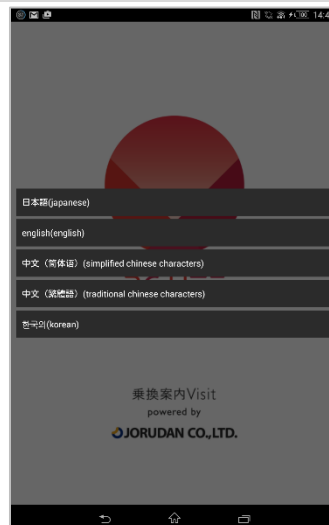

「乗換案内Visit」は、訪日外国人客が多いエリアや施設での導入を進めており、その第一弾として、富士ゼロックス株式会社(本社:東京都港区、代表取締役社長:山本 忠人)が2015年5月11日以降に実施する、東京都港湾局の「東京都臨海副都心MICE・国際観光拠点化推進事業」の平成26年補助対象事業として、臨海副都心地域内で観光客向けに宿泊施設等に設置される専用タブレット端末及び宿泊者向けに貸し出される専用スマートフォンへ、「乗換案内Visit」を活用した「ROUTE CATCH」アプリをプリインストールアプリとして提供いたします。また「ROUTE CATCH」アプリでは、訪日旅行客の利便性を高めるため、観光地地図や乗換案内情報のプリント機能や観光情報も提供いたします。

今後もジョルダンでは、過去最高の訪日客数を記録し今後も増加が見込まれる訪日外国人旅行客に向けて、日本の公共交通機関を便利に快適に利用していただけるソリューションを展開して参ります。

「乗換案内Visit」について

こちらの「乗換案内Visit」紹介サイトをご参照ください。

<http://visit.jorudan.biz/products/index.html>

「ROUTE CATCH」について

①アプリ起動画面

日本の国旗をイメージしたシンプルなデザイン

②言語選択

日本語、英語、中国語(簡体字・繁体字)、韓国語の計5言語に対応

③乗換案内画面

出発地は滞在ホテルを初期表示し、訪日客の入力の負担を軽減いたします。

④経路検索結果画面

乗換情報と共に、最寄駅からの徒歩経路も多言語対応をした地図を表示し、訪日客の移動をサポートします。

富士ゼロックス株式会社と連携した「ROUTE CATCH」のプリント機能について