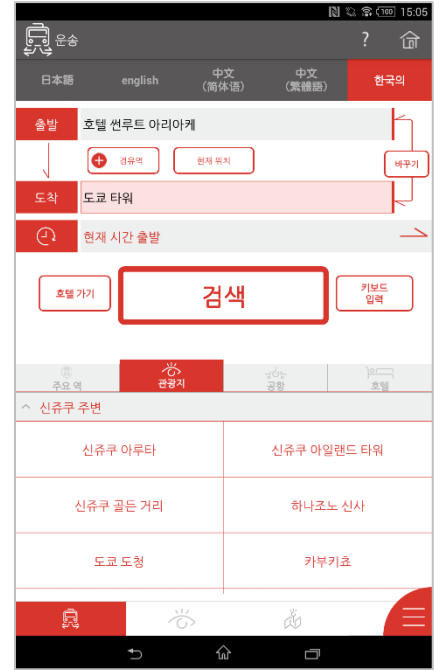

今後もジョルダンでは、過去最高の訪日客数を記録し今後も増加が見込まれる訪日外国人旅行客に向けて、日本の公共交通機関を便利に快適に利用していただけるソリューションを展開して参ります。

「乗換案内Visit」について

こちらの「乗換案内Visit」紹介サイトをご参照ください。

<http://visit.jorudan.biz/products/index.html>

「ROUTE CATCH」について

①アプリ起動画面

日本の国旗をイメージしたシンプルなデザイン

②言語選択

日本語、英語、中国語(簡体字・繁体字)、韓国語の計5言語に対応

③乗換案内画面

出発地は滞在ホテルを初期表示し、訪日客の入力の負担を軽減いたします。

④経路検索結果画面

乗換情報と共に、最寄駅からの徒歩経路も多言語対応をした地図を表示し、訪日客の移動をサポートします。

富士ゼロックス株式会社と連携した「ROUTE CATCH」のプリント機能について

乗換案内の検索結果や各エリアの観光マップの印刷機能を提供。訪日旅行客は「紙」による情報の携帯ができ、不慣れな鉄道の乗り換えや街歩きに活用いただけます。

<経路検索結果の印刷>

<観光マップの印刷>

©2015 ZENRIN DataCom CO., LTD.
©2015 ZENRIN CO., LTD.

専用端末から検索した経路結果やエリア毎の観光マップは、富士ゼロックス株式会社の複合機から印刷をすることができます。

「ROUTE CATCH」の特徴と概要

- 1) 日本語、英語、中国語(簡体字)、中国語(繁体字)、韓国語表示に対応
- 2) 乗換案内機能、乗換情報印刷機能、観光地地図印刷機能、観光情報表示機能
- 3) 現在地から滞在先のホテルまでの経路を表示する、「ホテルへ戻る」機能
- 4) プリセットされた「主要駅」、「観光地」、「空港」、「ホテル」の目的地設定機能
- 5) 「お勧め」、「早い」、「簡単」、「安い」、4つの評価毎の検索結果表示
- 6) 日本人が外国人に対して経路案内をする為の、言語切替表示機能