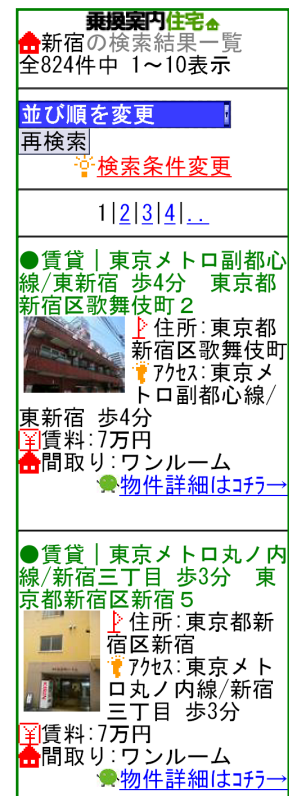

モバイルサイト画面イメージ

▼PCサイト「ジョルダン 乗換案内」

<http://www.jordan.co.jp/>

▼モバイルサイト「乗換案内」

【iモード】メニューリスト→乗換/地図/旅行→乗換案内→AD乗換案内
【EZweb】au oneトップメニュー→カテゴリ→地図・交通・旅行→鉄道・乗換→乗換案内 for EZweb
【Yahoo!ケータイ】メニューリスト→交通・グルメ・旅行→乗換案内

▼不動産・住宅サイト『SUUMO(スーモ)』

<http://suumo.jp/>

▼リクルートについて

<http://www.recruit.co.jp/>