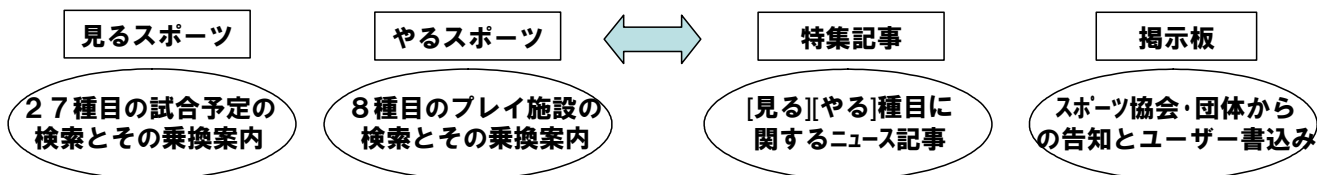

乗換案内 スポーツ案内

【本件についてのお問い合わせ先】
ジョルダン株式会社(証券コード:3710)
〒160-0022 東京都新宿区新宿2-1-9
TEL 03(5677)1673 / FAX 03(5677)1672
スポーツ案内担当: 玉野 博昭
E-mail: tamano@offtime.co.jp

News Release

2006年3月16日

「乗換案内 for EZweb」の「スポーツ案内」が機能アップ より一層スポーツを身近に、楽しめる情報を提供

○余暇情報コンテンツ「スポーツ案内」で、見るスポーツ・やるスポーツの
種目数増加と、特集記事、掲示板、駅からの施設地図などのサービスを追加

ジョルダン株式会社(本社:東京都新宿区、代表取締役社長:佐藤俊和)と子会社で余暇情報提供会社の株式会社
ジェイ・オフタイム(本社:東京都新宿区、代表取締役社長:玉野博昭)が、経路・運賃・時刻表検索サービス「乗換案内
for EZweb」のサービスの1つとして提供している「スポーツ案内(旧名称:スポーツdeオフタイム)」は、スポーツ
を「見る」「やる」ことにきっかけのなかった人たちに、試合予定情報やプレイ施設の情報および、試合会場、施設まで
の乗換案内を提供することで、今まで接点の無かった多くの層の人々に、スポーツを実感してもらうサービスです。

より多くの方に、より多くお使いいただくために、「見る」「やる」スポーツ種目を増やすと共に、個々スポーツへの「興味
促進するための情報」提供を3月16日(木)より開始いたしました。

「乗換案内 for EZweb」は情報料無料(通信料除く)のサービスです。

ユーザーの行動創出のための情報

興味促進のための提供情報

○「スポーツ案内」画面イメージ

【「乗換案内 for EZweb」へのアクセス方法】

EZトップメニュー→カテゴリで探す→地図・交通・旅行→鉄道→乗換案内 for EZweb→スポーツ案内

▼乗換案内トップページ

The screenshot shows the homepage layout. At the top, there are links for '乗換案内', '鈍行でのんびり', and '乗換案内NEXT'. Below these are numbered links: 1 乗換案内, 2 終電乗換案内, 3 時刻表, and 4 最新ニュース. There are also links for '国別対抗野球>日本、メ' and 'GPSで最寄駅'. Further down, there are links for '終電時刻表', '空路時刻表', and '新幹線時刻表'. At the bottom, there are links for '新生活特集' and 'お花見特集'. The 'スポーツ案内' link is circled in red, with a red arrow pointing to the right towards the detailed sports information page.

The screenshot shows the 'スポーツ案内' page. At the top, there is a '☆特集☆' (Special Feature) section with a link for '※「見るｽﾎﾟｰﾂ」競技別ニュース'. Below this are links for '○最新&話題ニュース' and '○「障害者ｽﾎﾟｰﾂ」ニュース'. The page is divided into two main sections: '<やるｽﾎﾟｰﾂ>' (Do Sports) and '<見るｽﾎﾟｰﾂ>' (View Sports). Under '<やるｽﾎﾟｰﾂ>', there are links for '1 今月のオススメ' (with sub-links '今お得な施設は(?)' and '2 スポーツ施設検索' with sub-link 'やる施設を探そう(?)'), and '2 縁de見る' (with sub-links '出身校で探そう(?)' and '地域de見る' with sub-links '住んでる所で探そう(?)'). Under '<見るｽﾎﾟｰﾂ>', there are links for '3 種目de見る' (with sub-link '好きなｽﾎﾟｰﾂで探そう(?)') and '4 掲示板' (with sub-links 'スポーツ協会、連盟、リーグからのいち早いお知らせ'). At the bottom, there is a link for 'メルマガ'.

各スポーツ種目別ニュース、
話題のニュースを提供

ユーザー自らがプレイする
施設の情報を提供

以下の3通りで試合検索

- ①ユーザー出身校の選手を探して
- ②地域で探して
- ③スポーツ種目で探して

協会、連盟等からの告知情報を
掲示板形式でご案内

スポーツ専門誌の協力により
メルマガ形式でニュース提供