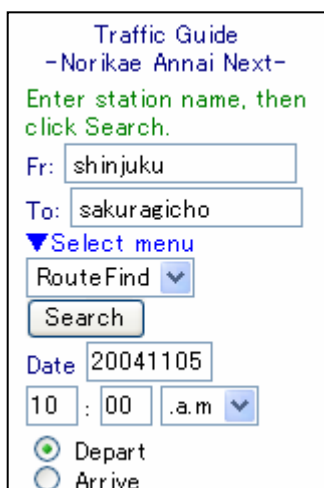

「Traffic Guide」では日本全国の鉄道・飛行機のルート・料金・飛行機を英語で調べることができます。駅名と出発時刻または到着時刻を入力するだけで、到着駅までのルートを実際の時刻表に従ってご案内します。終電・初電は駅名だけでより簡単に調べることができます。

「乗換案内NEXT」では、従来から提供中の日本語でのサービスも含め、情報料月額210円(税込/通信料除く)でご利用いただけます。

[Access for "Traffic Guide"]

<i-mode> メニューリスト 交通/地図/旅行 乗換案内 AD乗換案内 乗換案内NEXT English Mode
 <EZweb> EZトップメニュー ビジネス&ニュース 地図・交通・旅行 鉄道 乗換案内 乗換案内NEXT English Mode

「Traffic Guide」ご利用イメージ

"Route Finder"から、英語でルート・料金・時刻を検索できます。

駅名と、出発時刻/到着時刻を入れるだけの簡単操作。

"Traffic Guide" will show the users scheduled routes for their destinations by inputting only station names and departure or arrival time. The users can search "Last Train" and "First Train" by only inputting station names.

Using images of "Traffic Guide"

"Route Finder"- you can search routes, fares, schedules.

Enter station names and departure/arrival time only.

We'll show you scheduled routes for your destination.

[Press contact]