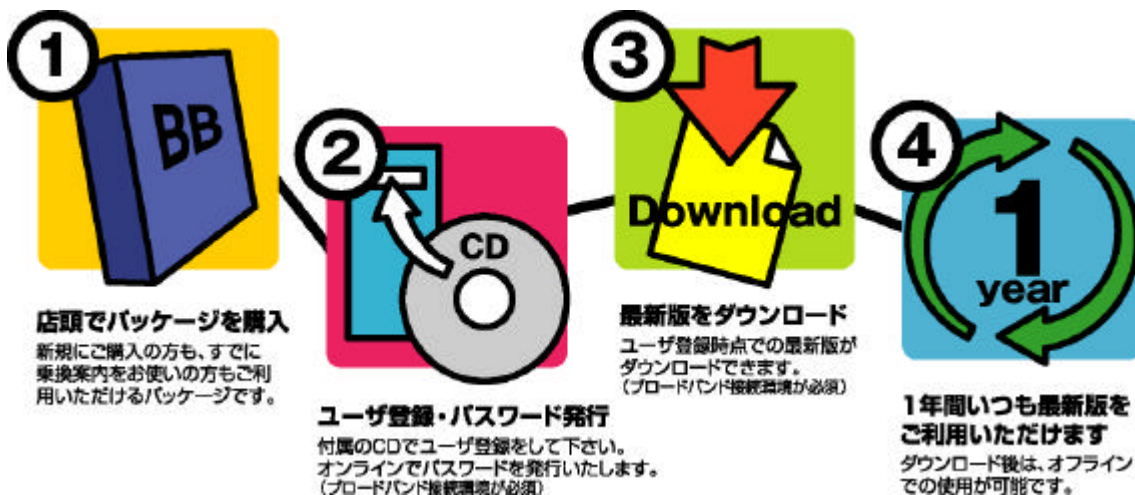

『乗換案内』は、ユーザーが出発地・目的地・日付・時間を設定することで、最適な経路・運賃が計算出来るソフトウェアです。乗換案内は1993年5月に電子ブック版を発売して以来、同年12月にパソコンへのバンドルを開始、店頭販売およびバンドルユーザーを含めて延べ1000万人以上のユーザーが使用しています。乗換案内は今や、携帯電話(iモード, EZweb, Vodafone live!)や、弊社ホームページ(www.jordan.co.jp)も含め、非常にポピュラーな路線検索エンジンとして定着しました。ますます使いやすく、便利に、パワーアップしていく乗換案内を今後ともよろしくお願い致します。

乗換案内BBとは？

1年間使い放題でなんと8400円！

年4～6回のバージョンアップ時のデータをすべてインターネット経由でダウンロードするため、従来の年間サポートパックに比べて、CD制作コストをユーザーに還元し、かなりお得なパッケージになっています。

いつでも最新の状態で乗換案内が使える！

パスワード発行時から1年間、最新の状態で乗換案内がご利用になれます。通常のCDからインストールする乗換案内との機能差はまったくありません。

インターネットを利用して取り込んだデータは、パソコンのハードディスクに保存しますので、インターネットに接続していない場合でも、「乗換案内」を使用することが可能です。

「乗換案内 BB」

CD-ROM (WindowsXP/Me/98/98SE/2000)

JAN-CODE: 49-41013-16604-7 キャンペーン価格 ¥8,400 (税込)

乗換案内BB 1年

4941013166047

動作環境

対応 OS