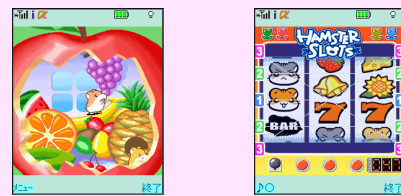

「わいわいどうぶつらんど」ならびに「ハムスター倶楽部」は月額210円(税込・通信料除く)のサービスです。

### わいわいどうぶつらんど 主なサービス一覧

(※各サービスは機種によって対応していない場合がございます。)

待受画面 / iアプリ待受画面 / カレンダー / メニューアイコン / キャラ電 / 着メーション / 発信アニメ / グリーティングメール / デコメール / i-shotフレーム / FLASH アニメ

「わいわいどうぶつらんど」は、i-mode向けに開発されたコンテンツです。i-mode対応の機種でご利用いただけます。i-mode対応の機種でご利用いただけます。i-mode対応の機種でご利用いただけます。

### ハムスター倶楽部SP 主なサービス一覧

(※各サービスは機種によって対応していない場合がございます。)

育成アプリ / カレンダー / ミニゲーム アプリ / ひまな情報局  
\*ミニゲーム一例...ハムスタースロット・ハムスターマインド・神経衰弱・クリスマス・ピング!・ぶーちゃんころころ・迷ってチュウ・ハム15パズル

この他にも多数取り揃えております。

©めで鯛/あおば出版

「ハムスター倶楽部」は、i-mode向けに開発されたコンテンツです。i-mode対応の機種でご利用いただけます。i-mode対応の機種でご利用いただけます。i-mode対応の機種でご利用いただけます。