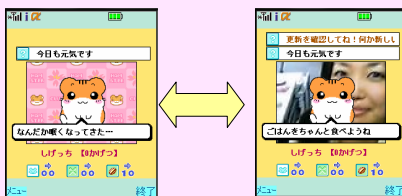

わいわいどうぶつらんど 主なサービス一覧

(※各サービスは機種によって対応していない場合がございます。)

待受画面 / iアプリ待受画面 / カレンダー / メニューアイコン / キャラ電 / 着メーション / 発信アニメ / グリーティングメール / デコメール / i-shotフレーム / FLASH アニメ

「わいわいどうぶつらんど」は、i-mode向けに開発されたコンテンツです。i-mode対応の機種でご利用いただけます。i-mode対応の機種でご利用いただけます。i-mode対応の機種でご利用いただけます。

©わいわいどうぶつらんど/あおば出版

ハムスター倶楽部SP 主なサービス一覧

(※各サービスは機種によって対応していない場合がございます。)

育成アプリ / カレンダー / ミニゲーム アプリ / ひまな情報局
*ミニゲーム一例...ハムスタースロット・ハムスターマインド・神経衰弱・クリスマス・ピング!・ぶーちゃんころころ・迷ってチュウ・ハム15パズル

この他にも多数取り揃えております。