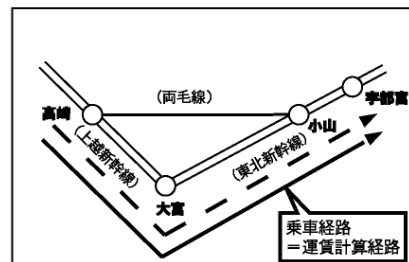

■3月13日 JR 東日本・西日本で運賃・料金にかかわるルールが変更されます！※下図参照

乗換案内はそのような変更に関しても改正日から正しい金額で検索が出来ます！

＜例：高崎から宇都宮まで新幹線（大宮経由）に乗車の場合の運賃＞

現行：
両毛線経由
(2,210円)

変更：
大宮経由
(2,520円)

■3月18日近鉄ダイヤ改正（大阪地区・名古屋地区）！

乗換案内はダイヤ改正日を境に検索結果が変わるようになっています！