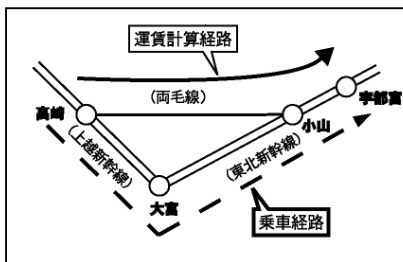

携帯電話（iモード、EZweb、Vodafone live!）や、弊社ホームページ（www.jorudan.co.jp）も含め、ますます使いやすく、便利に、パワーアップしていく乗換案内を今後ともよろしくお願い致します。

2004年3月版 注目機能

■3月13日 JR 北海道・東日本・西日本・九州 新駅開業/ダイヤ改正！

九州新幹線開業、上越新幹線「本庄早稲田」駅開業をはじめ、各地でダイヤ改正が行われます。乗換案内はダイヤ改正の前に新しい情報をお届けします！

■3月13日 JR 東日本・西日本で運賃・料金にかかわるルールが変更されます！※下図参照

乗換案内はそのような変更に関しても改正日から正しい金額で検索が出来ます！

＜例：高崎から宇都宮まで新幹線（大宮経由）に乗車の場合の運賃＞

現行：
両毛線経由
(2,210円)

変更：
大宮経由
(2,520円)

■3月18日近鉄ダイヤ改正（大阪地区・名古屋地区）！

乗換案内はダイヤ改正日を境に検索結果が変わるようになっています！