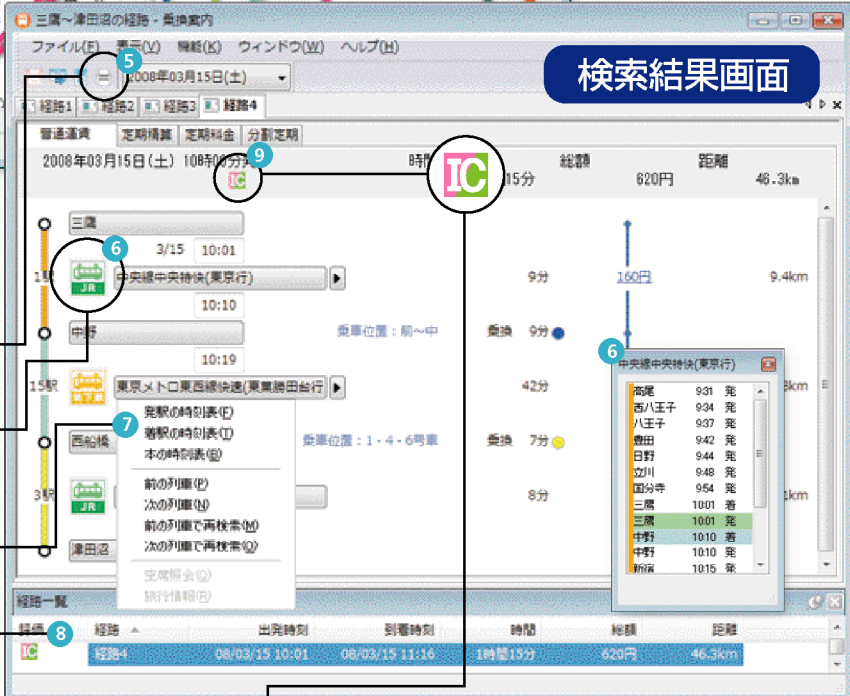

乗換案内 基本機能紹介

① 全国マップで見たいエリアにジャンプ
見たいエリアに簡単に移動でき、現在の位置も一目でわかります。

② 駅名入力が簡単にできる！
直接入力だけでなく、住所や主要施設からも入力できます。

③ 始発や終電も検索可能
発・着・始発・終電を指定して検索できます。

④ 分かりやすい路線図
鉄道・路線バス・路面電車の3つの路線図があります。

駅名入力画面

③ 検索履歴(100件)で
いつでも再検索が可能

⑤ 検索結果や時刻表の印刷が可能

⑥ クリックで停車する
駅の時刻を表示

⑦ 便利な路線メニュー
検索結果画面から、再検索や時刻表閲覧ができます。

⑧ 経路一覧で並べ替えが可能
目的地までかかる時間や運賃総額で、経路一覧の並べ替えができます。

検索結果画面

⑨ ICカードPASMO・Suica運賃に対応
*Suica・PASMOで乗車時と、切符購入時の運賃が異なる場合に両方を表示します。

乗換案内

アクティブに、スマートに…移動のパートナー

日本全国の駅の時刻表に対応、バスの時刻表も搭載

乗換案内 応用機能紹介

●WEB経由でチケットやホテルの予約もできます

●遅延情報を見ることができます

●駅の構内図や出口情報も便利

●他社製ソフトとリンクで周辺情報も充実

●路線バスや深夜急行バスの時刻表も見られます
●駅の時刻表形式や本の時刻表形式が選べます
●種別ごとに色分けをして見やすくなっています

●iPodでの時刻表閲覧が可能