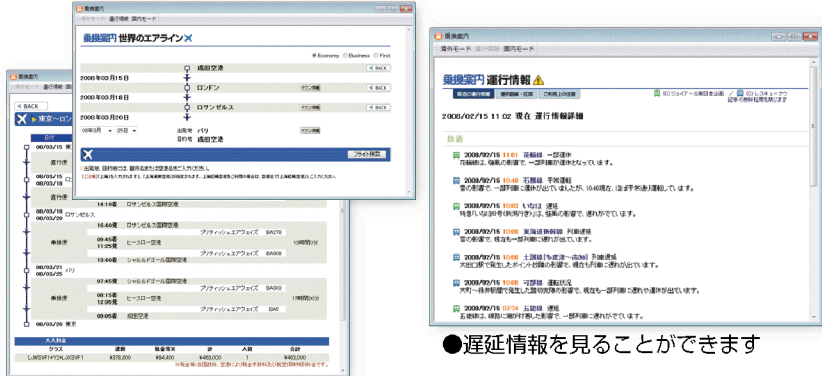

乗換案内 基本機能紹介

① 全国マップで見たいエリアにジャンプ
見たいエリアに簡単に移動でき、現在の位置も一目でわかります。

② 駅名入力が簡単にできる！
直接入力だけでなく、住所や主要施設からも入力できます。

③ 始発や終電も検索可能
発・着・始発・終電を指定して検索できます。

④ 分かりやすい路線図
鉄道・路線バス・路面電車の3つの路線図があります。

駅名入力画面

③ 検索履歴(100件)で
いつでも再検索が可能

⑤ 検索結果や時刻表の印刷が可能

⑥ クリックで停車する
駅の時刻を表示

⑦ 便利な路線メニュー
検索結果画面から、再検索や時刻表閲覧ができます。

⑧ 経路一覧で並べ替えが可能
目的地までかかる時間や運賃総額で、経路一覧の並べ替えができます。

検索結果画面

⑨ ICカードPASMO・Suica運賃に対応
*Suica・PASMOで乗車時と、切符購入時の運賃が異なる場合に両方を表示します。

乗換案内

アクティブに、スマートに…移動のパートナー

日本全国の駅の時刻表に対応、バスの時刻表も搭載

乗換案内 応用機能紹介

●WEB経由でチケットやホテルの予約もできます

●遅延情報を見ることができます

●駅の構内図や出口情報も便利

●他社製ソフトとリンクで周辺情報も充実

●路線バスや深夜急行バスの時刻表も見られます
●駅の時刻表形式や本の時刻表形式が選べます
●種別ごとに色分けをして見やすくなっています

●iPodでの時刻表閲覧が可能