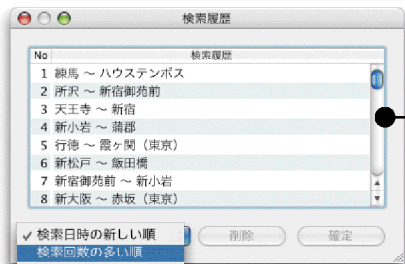

# 乗換案内MacX

マックス

快適にルートを検索、Mac OS X専用の乗換案内。  
iPodへ時刻表や検索結果を転送する機能を搭載。

●住所からの検索もマウス操作だけで  
かんたんに行えます

●ワンクリックで入力履歴を表示します。

●ウィンドウ下の「△」をクリックすると  
検索に最低限必要な「シンプルモード」に

●履歴ボタンで過去に検索した  
ルートを一発で入力できます

●iPodを接続して「iPod  
ボタン」を押し「OK」を  
クリックするだけで表  
示中の時刻表を転送で  
きます

●時間帯をおおまかに移動できる  
便利なスライダー

●路線バスもサポート。16社約1400  
路線を搭載しています

●駅の時刻表と本の時刻表を  
1ボタンでかんたんに切替

●駅の時刻表で時刻をクリックすると  
指定した列車の停車駅ごとの時刻表を表示

Universal Application  
Mac OS X 10.2.8 / 10.3.9 / 10.4.11 / 10.5.x

# 乗換案内 MacX

快適にルートを検索、Mac OS X専用の乗換案内。  
iPodへ時刻表や検索結果を転送する機能を搭載。