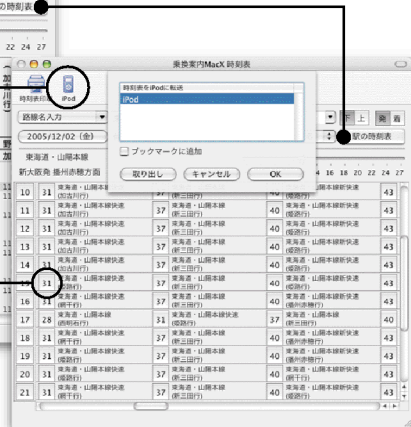

# 乗換案内MacX

マックス

快適にルートを検索、Mac OS X専用の乗換案内。  
iPodへ時刻表や検索結果を転送する機能を搭載。

●住所からの検索もマウス操作だけで  
かんたんに行えます

●ワンクリックで入力履歴を表示します。

●ウィンドウ下の「△」をクリックすると  
検索に最低限必要な「シンプルモード」に

●履歴ボタンで過去に検索した  
ルートを一発で入力できます

●iPodを接続して「iPod  
ボタン」を押し「OK」を  
クリックするだけで表  
示中の時刻表を転送で  
きます

●時間帯をおおまかに移動できる  
便利なスライダー

●路線バスもサポート。16社約1400  
路線を搭載しています

●駅の時刻表と本の時刻表を  
1ボタンでかんたんに切替

●駅の時刻表で時刻をクリックすると  
指定した列車の停車駅ごとの時刻表を表示

Universal Application  
Mac OS X 10.2.8 / 10.3.9 / 10.4.11 / 10.5.x

# 乗換案内 MacX

快適にルートを検索、Mac OS X専用の乗換案内。  
iPodへ時刻表や検索結果を転送する機能を搭載。