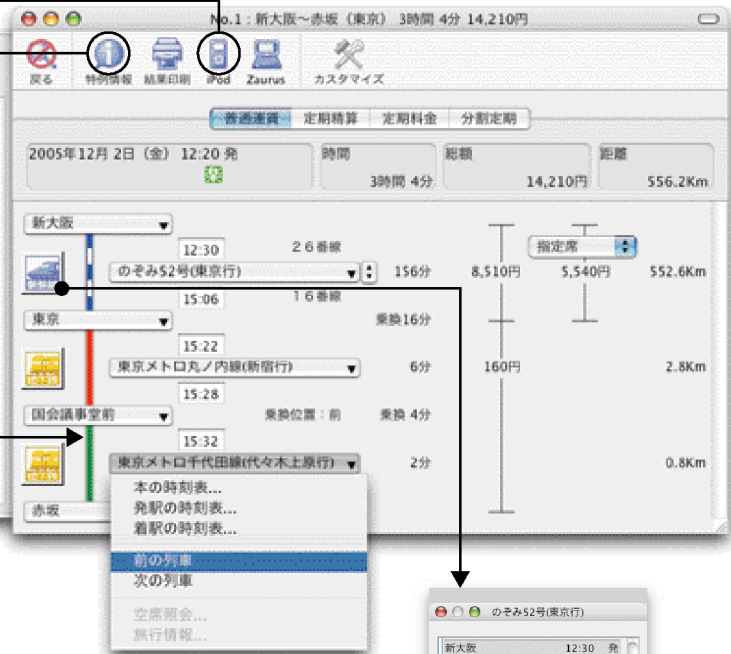

## 乗換案内 MacX

標準価格 ¥3,885 (税込)

■新規ユーザーの方もアップグレードの方もご利用頂けます。

駅情報として、駅構内図・出口情報・駅周辺図\*1  
・宿泊情報\*2・現在表示している駅の時刻表を  
表示することができます

\*1表示には、(株)アルプス社の「プロアトラスX」シリーズが必要です  
\*2インターネット接続環境が必要です

●現在表示中の経路検索結果を  
iPodへ転送できます

●特殊な運賃計算方法を  
適用している区間に  
「特例情報」を表示

●実際の路線イメージにあわせて  
ラインをカラーにしました

●実際に乗る列車の停車駅ごとの  
時刻を確認できます

対応OS Mac OS v10.4.11/v10.5.x以上(Intel)Mac OS v10.2.8/v10.3.9/v10.4以上(Power PC)※インストールには管理者アカウントが必要です。(Mac OS X v10.1.5以前のOSでは動作いたしません) コンピュータ本体 Mac OS X v10.2/v10.3/10.4対応機種iMac/iBook/eMac/Mac mini/PowerBook G3,G4/PowerMac G3,G4,G5/MacBook Pro モデルU 256MB以上(512MB以上推奨) ディスク容量 300MB以上の空き容量 ディスク装置 CD-ROMが動作するドライブ  
対応iPod 3G以降のiPod / iPod mini / iPod photo / iPod U2 / iPod nano (MACフォーマットのみ対応) ■iPodはApple Computer Inc.の商標です