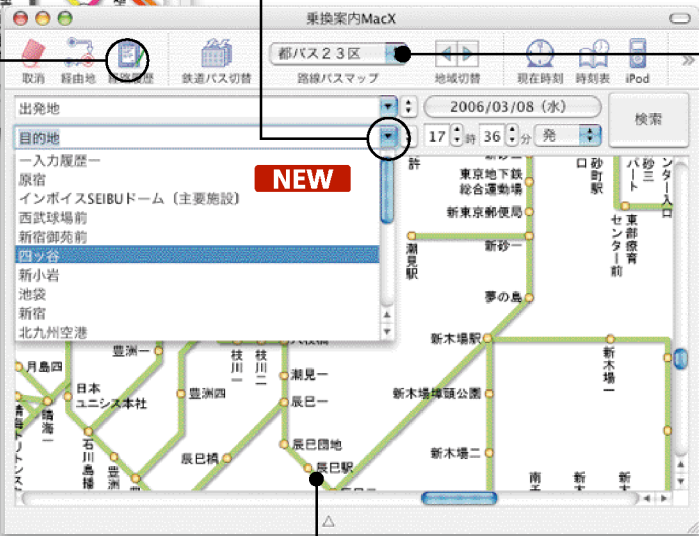

# 乗換案内MacX

マックス

快適にルートを検索、Mac OS X専用の乗換案内。  
iPodへ時刻表や検索結果を転送する機能を搭載。

●住所からの検索もマウス操作だけで  
かんたんに行えます

●ワンクリックで入力履歴を表示します。

●ウィンドウ下の「△」をクリックすると  
検索に最低限必要な「シンプルモード」に

●履歴ボタンで過去に検索した  
ルートを一発で入力できます

●iPodを接続して「iPod  
ボタン」を押し「OK」を  
クリックするだけで表  
示中の時刻表を転送で  
きます

●時間帯をおおまかに移動できる  
便利なスライダー

●路線バスもサポート。16社約1400  
路線を搭載しています

●駅の時刻表と本の時刻表を  
1ボタンでかんたんに切替

●駅の時刻表で時刻をクリックすると  
指定した列車の停車駅ごとの時刻表を表示

Universal Application  
Mac OS X 10.2.8 / 10.3.9 / 10.4.11 / 10.5.x

# 乗換案内 MacX

快適にルートを検索、Mac OS X専用の乗換案内。  
iPodへ時刻表や検索結果を転送する機能を搭載。